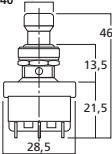

FS-40

Ø11

M12x0,75

19